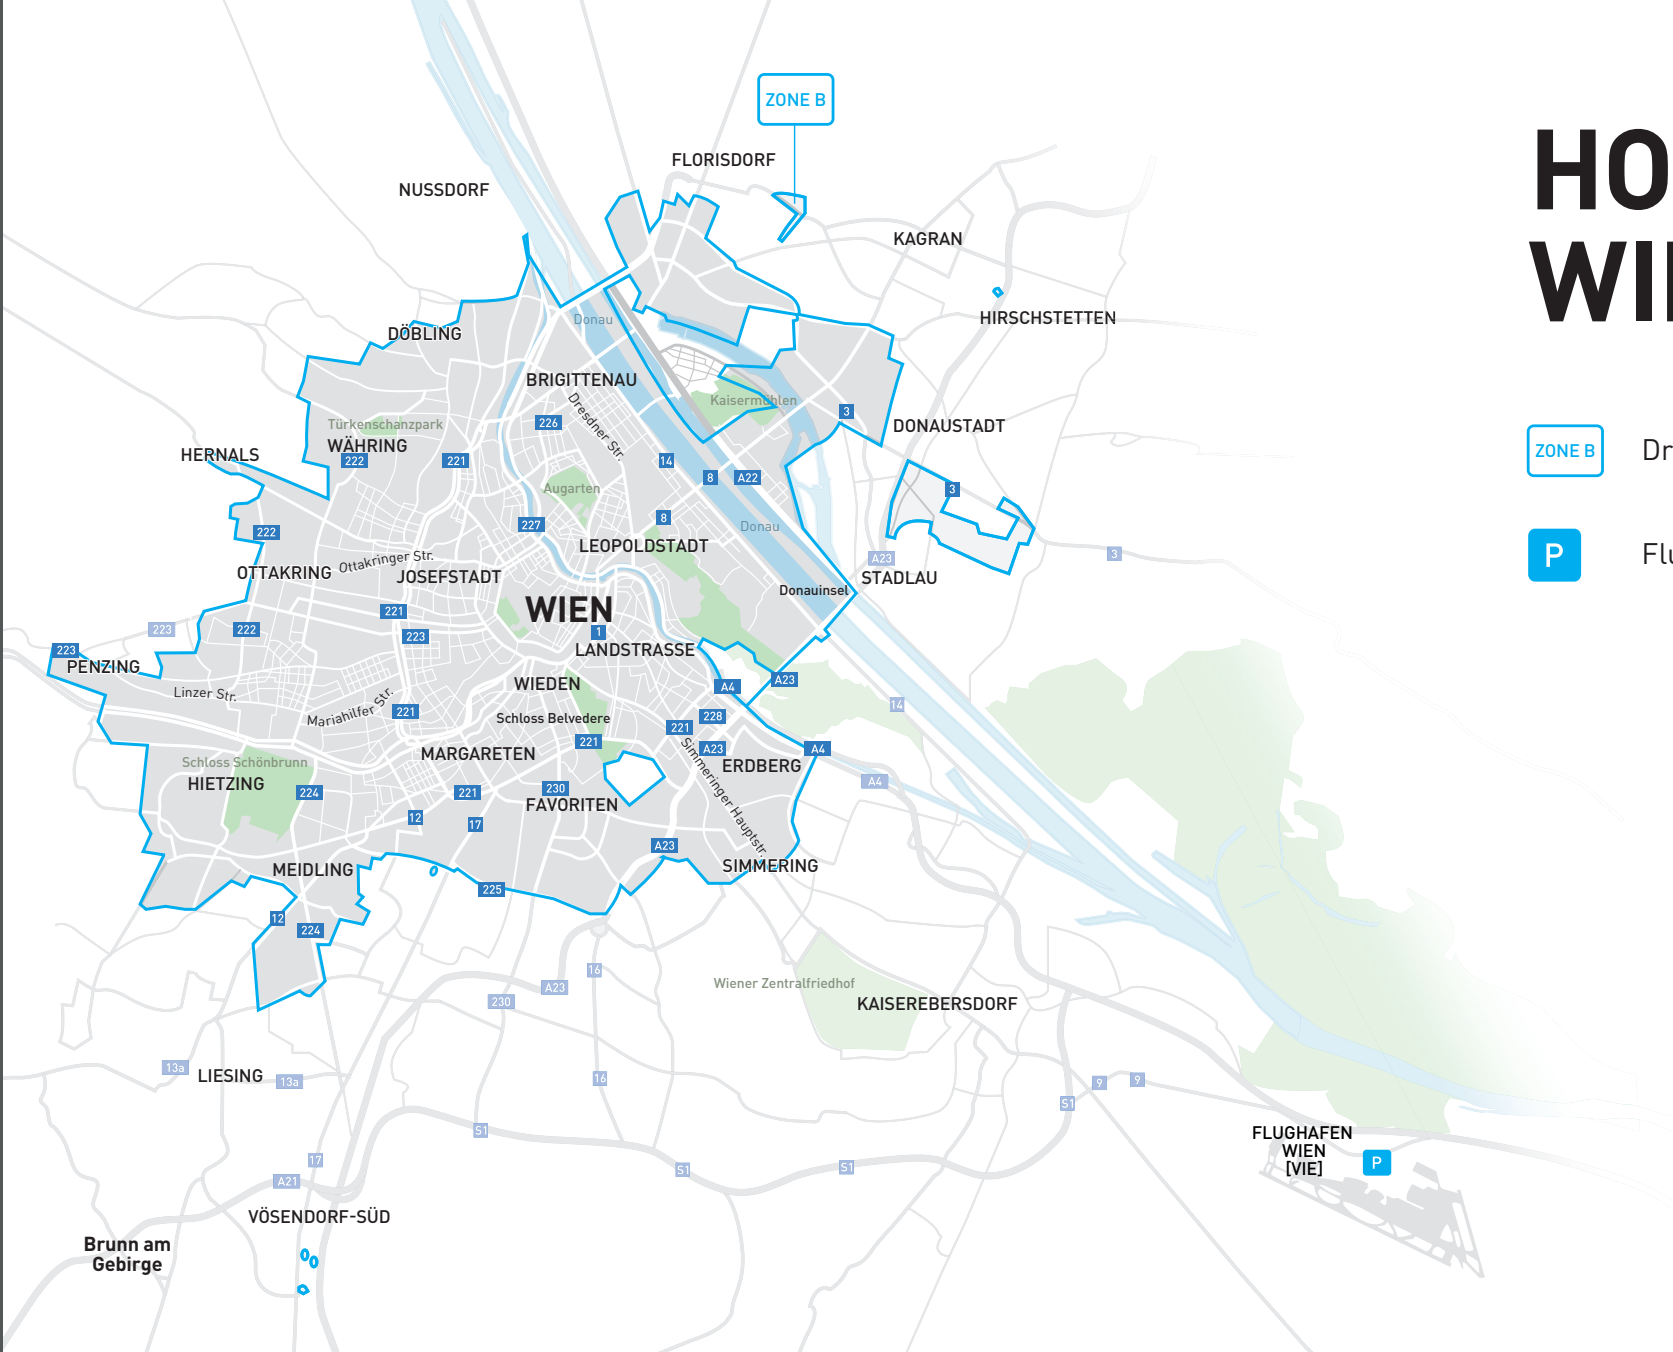

HOME AREA WIEN

ZONE B Drop off fee 4,90 €

P Flughafenzuschlag 12,00 €

PROUD TO SHARE