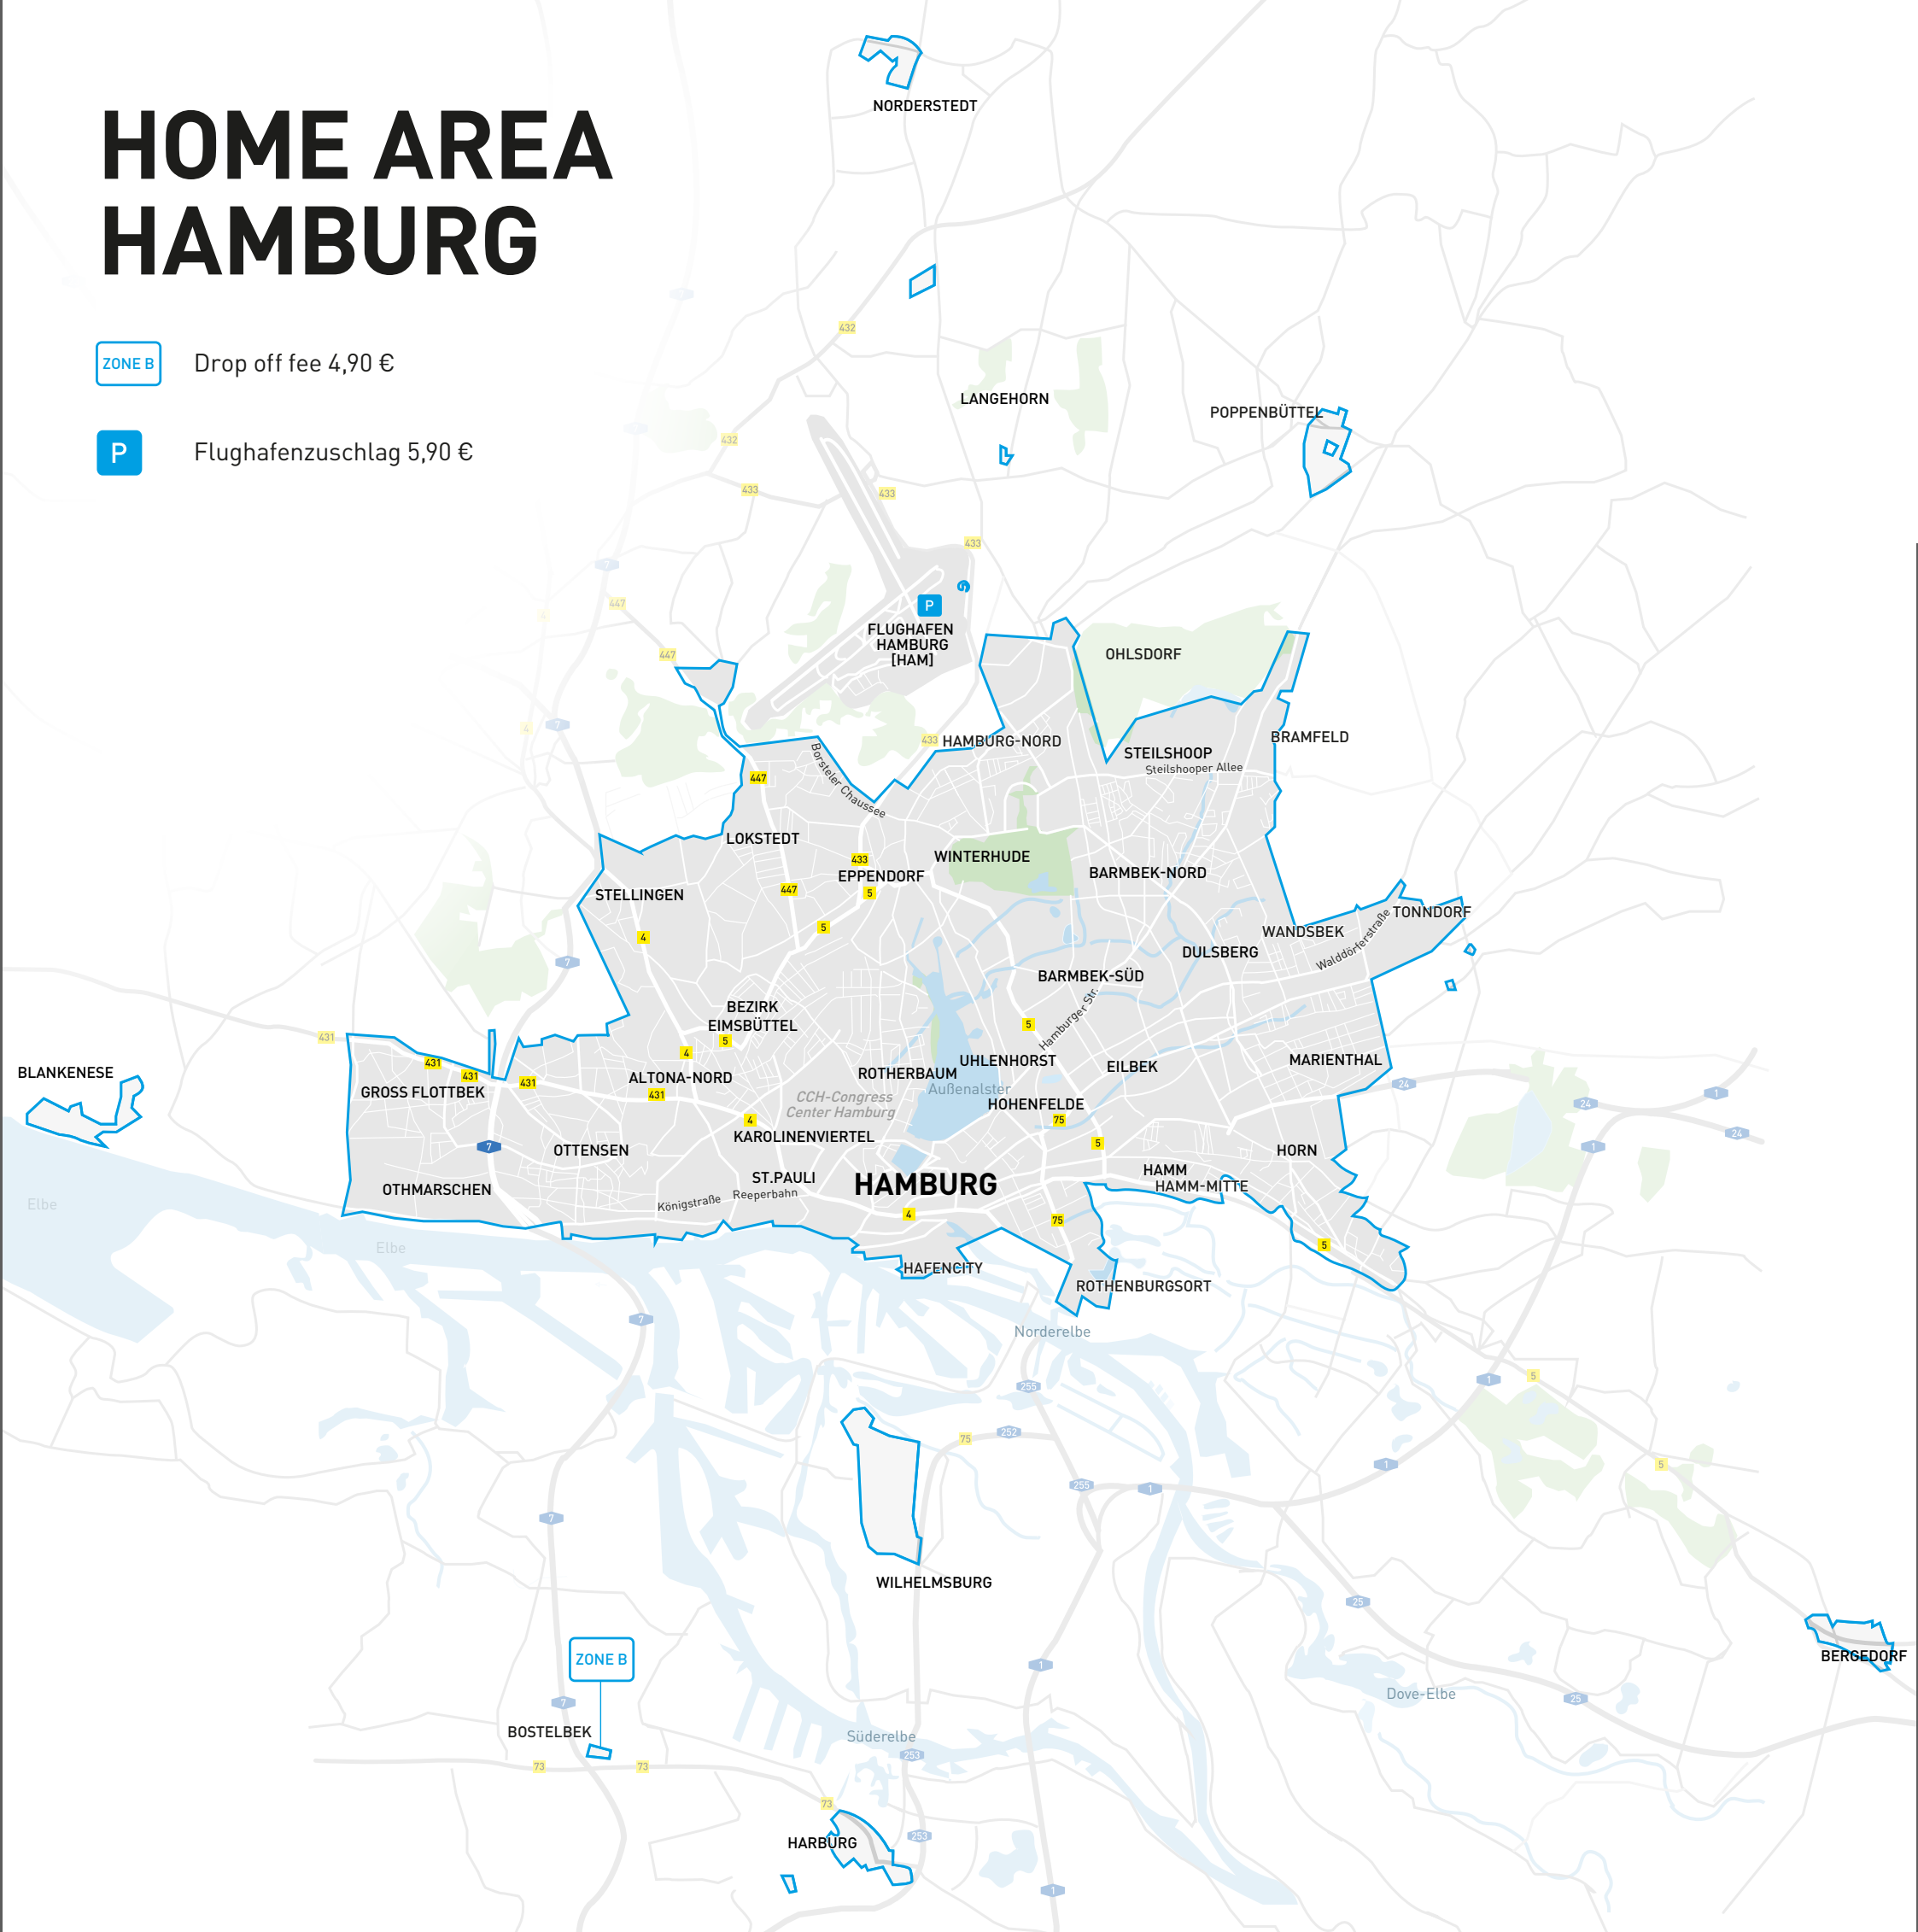

# HOME AREA HAMBURG

**ZONE B** Drop off fee 4,90 €

**P** Flughafenzuschlag 5,90 €

PROUD TO SHARE