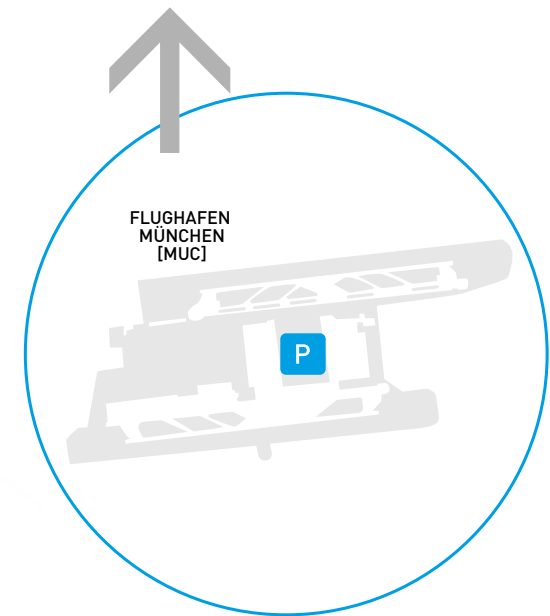

HOME AREA MÜNCHEN

ZONE B Drop off fee 4,90 €

P Flughafenzuschlag 12,00 €

PROUD TO SHARE