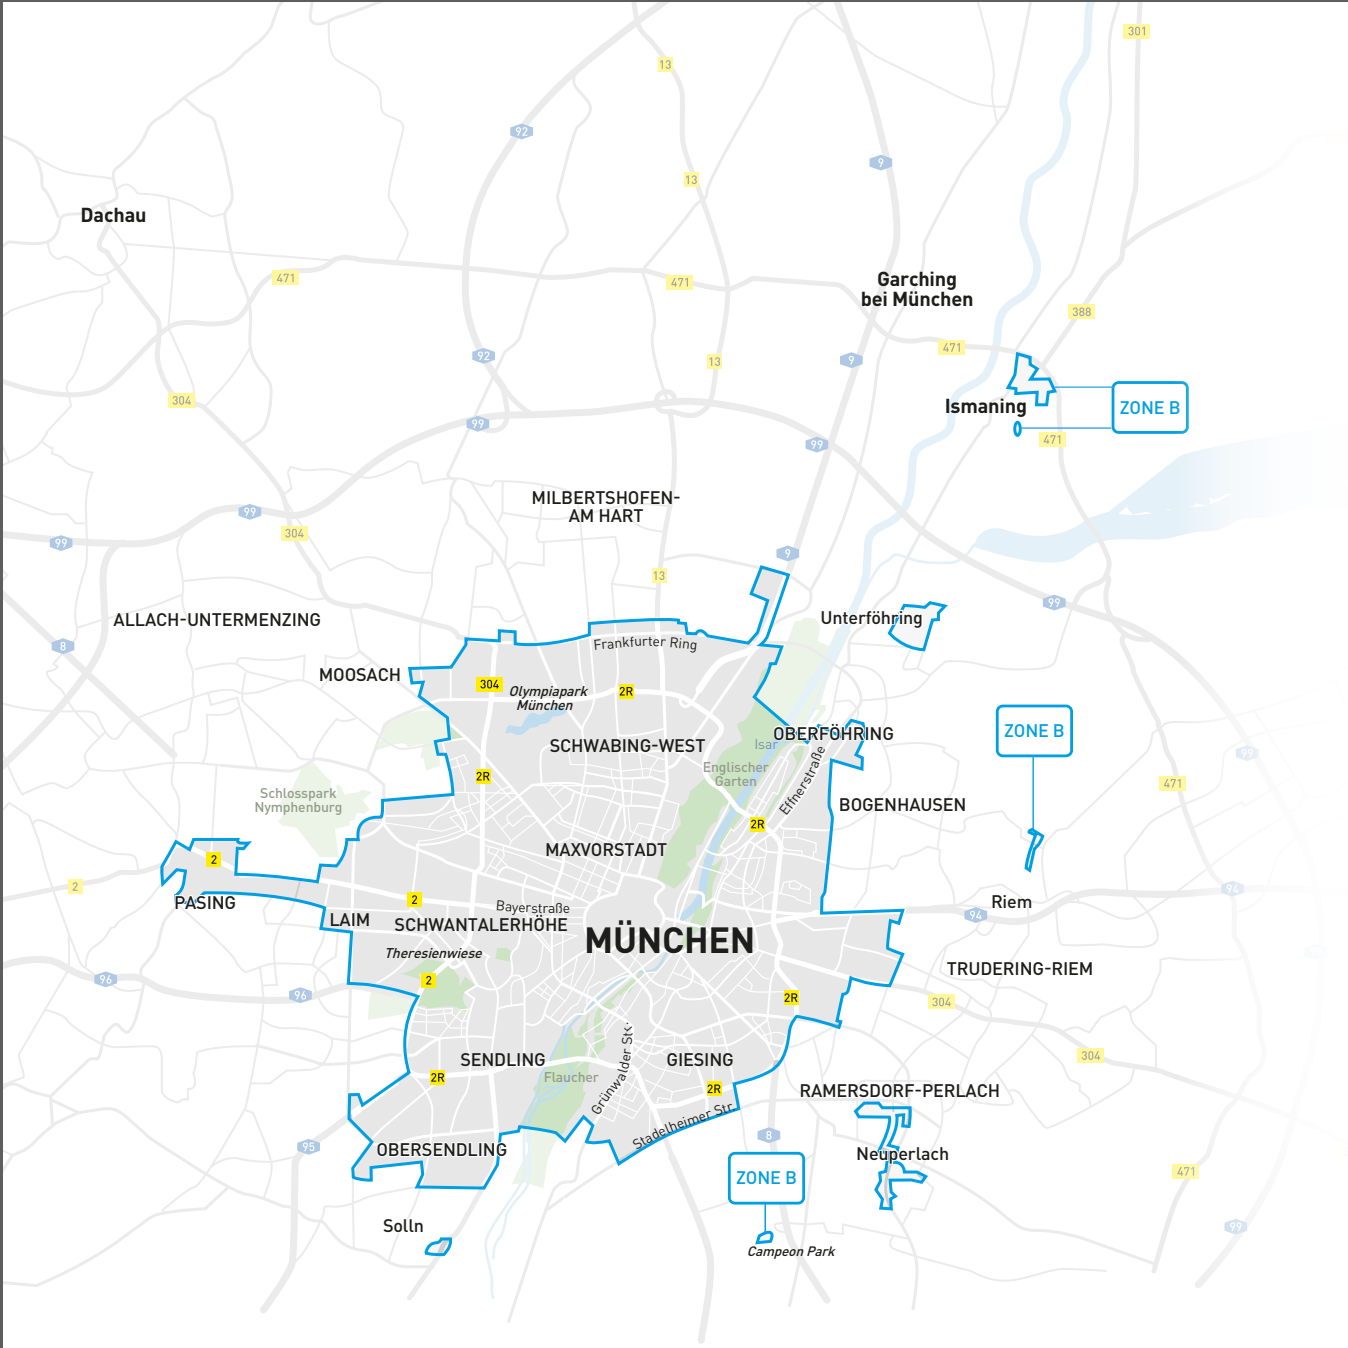

HOME AREA MÜNCHEN

ZONE B Drop off fee 4,90 €

P Flughafenzuschlag 12,00 €

PROUD TO SHARE