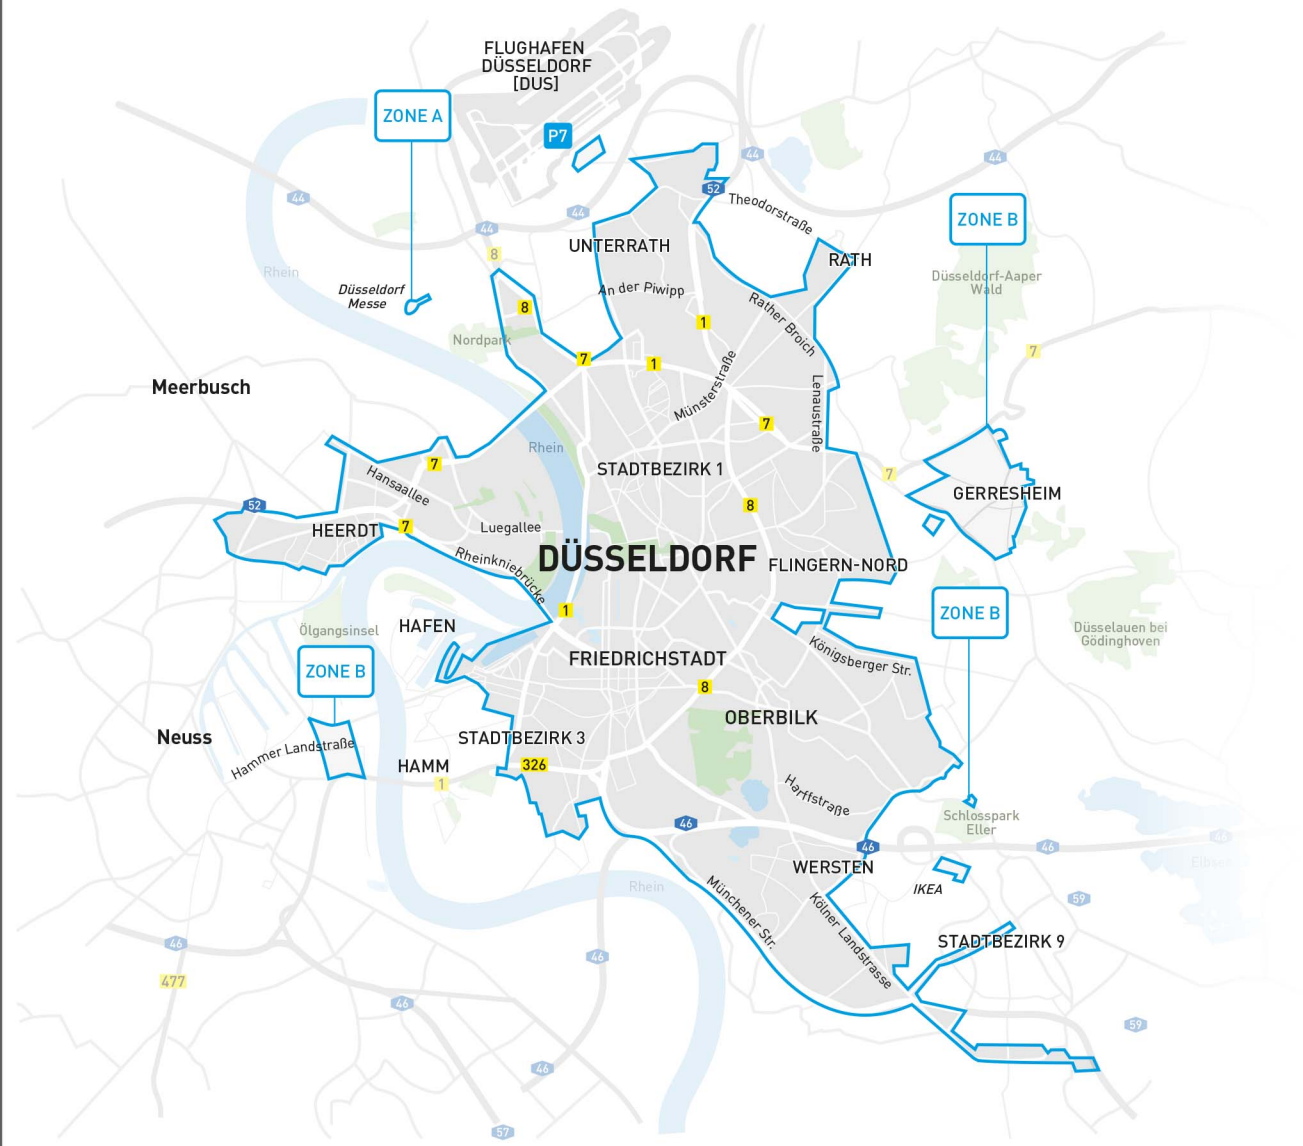

HOME AREA KÖLN

ZONE A Drop off fee 1,90 €

ZONE B Drop off fee 4,90 €

„Von-Stadt-zu-Stadt“ 4,90 €

P Flughafenzuschlag 5,90 €

HOME AREA DÜSSELDORF

- ZONE A** Drop off fee 1,90 €
- ZONE B** Drop off fee 4,90 €
- „Von-Stadt-zu-Stadt“ 4,90 €
- P** Flughafenzuschlag 5,90 €