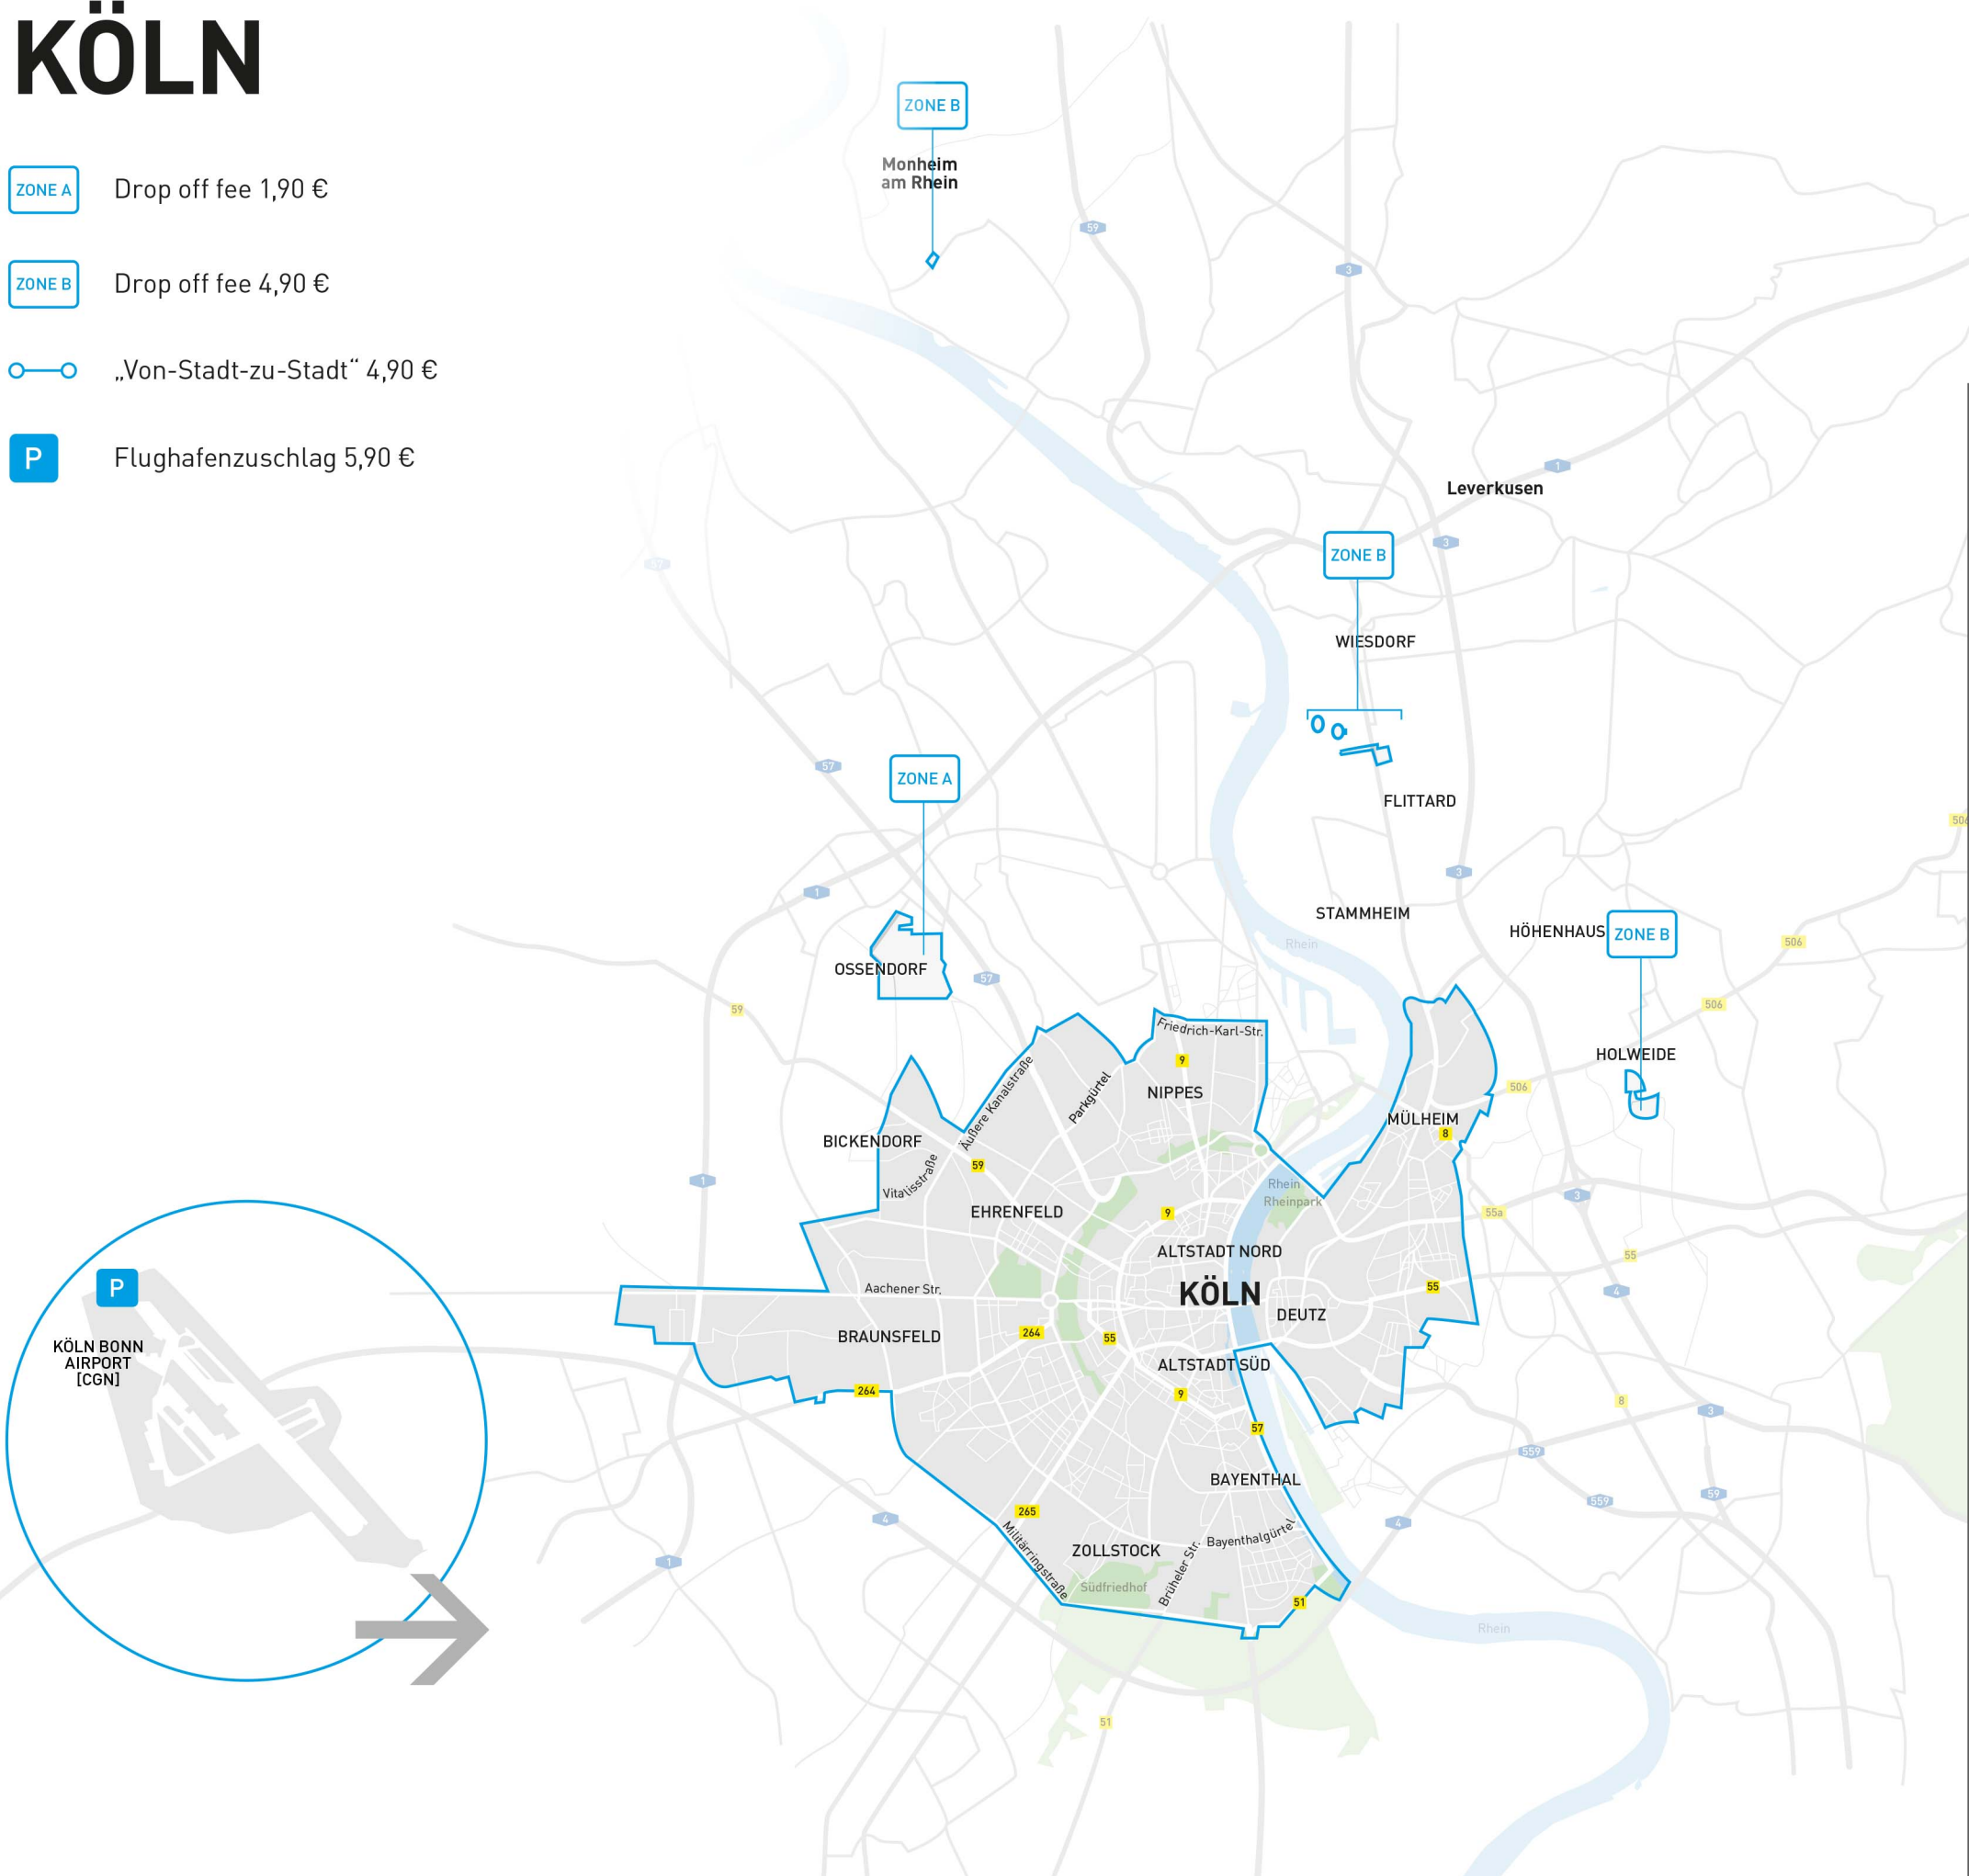

HOME AREA KÖLN

ZONE A Drop off fee 1,90 €

ZONE B Drop off fee 4,90 €

„Von-Stadt-zu-Stadt“ 4,90 €

P Flughafenzuschlag 5,90 €

HOME AREA DÜSSELDORF

- ZONE A** Drop off fee 1,90 €
- ZONE B** Drop off fee 4,90 €
- „Von-Stadt-zu-Stadt“ 4,90 €
- P** Flughafenzuschlag 5,90 €