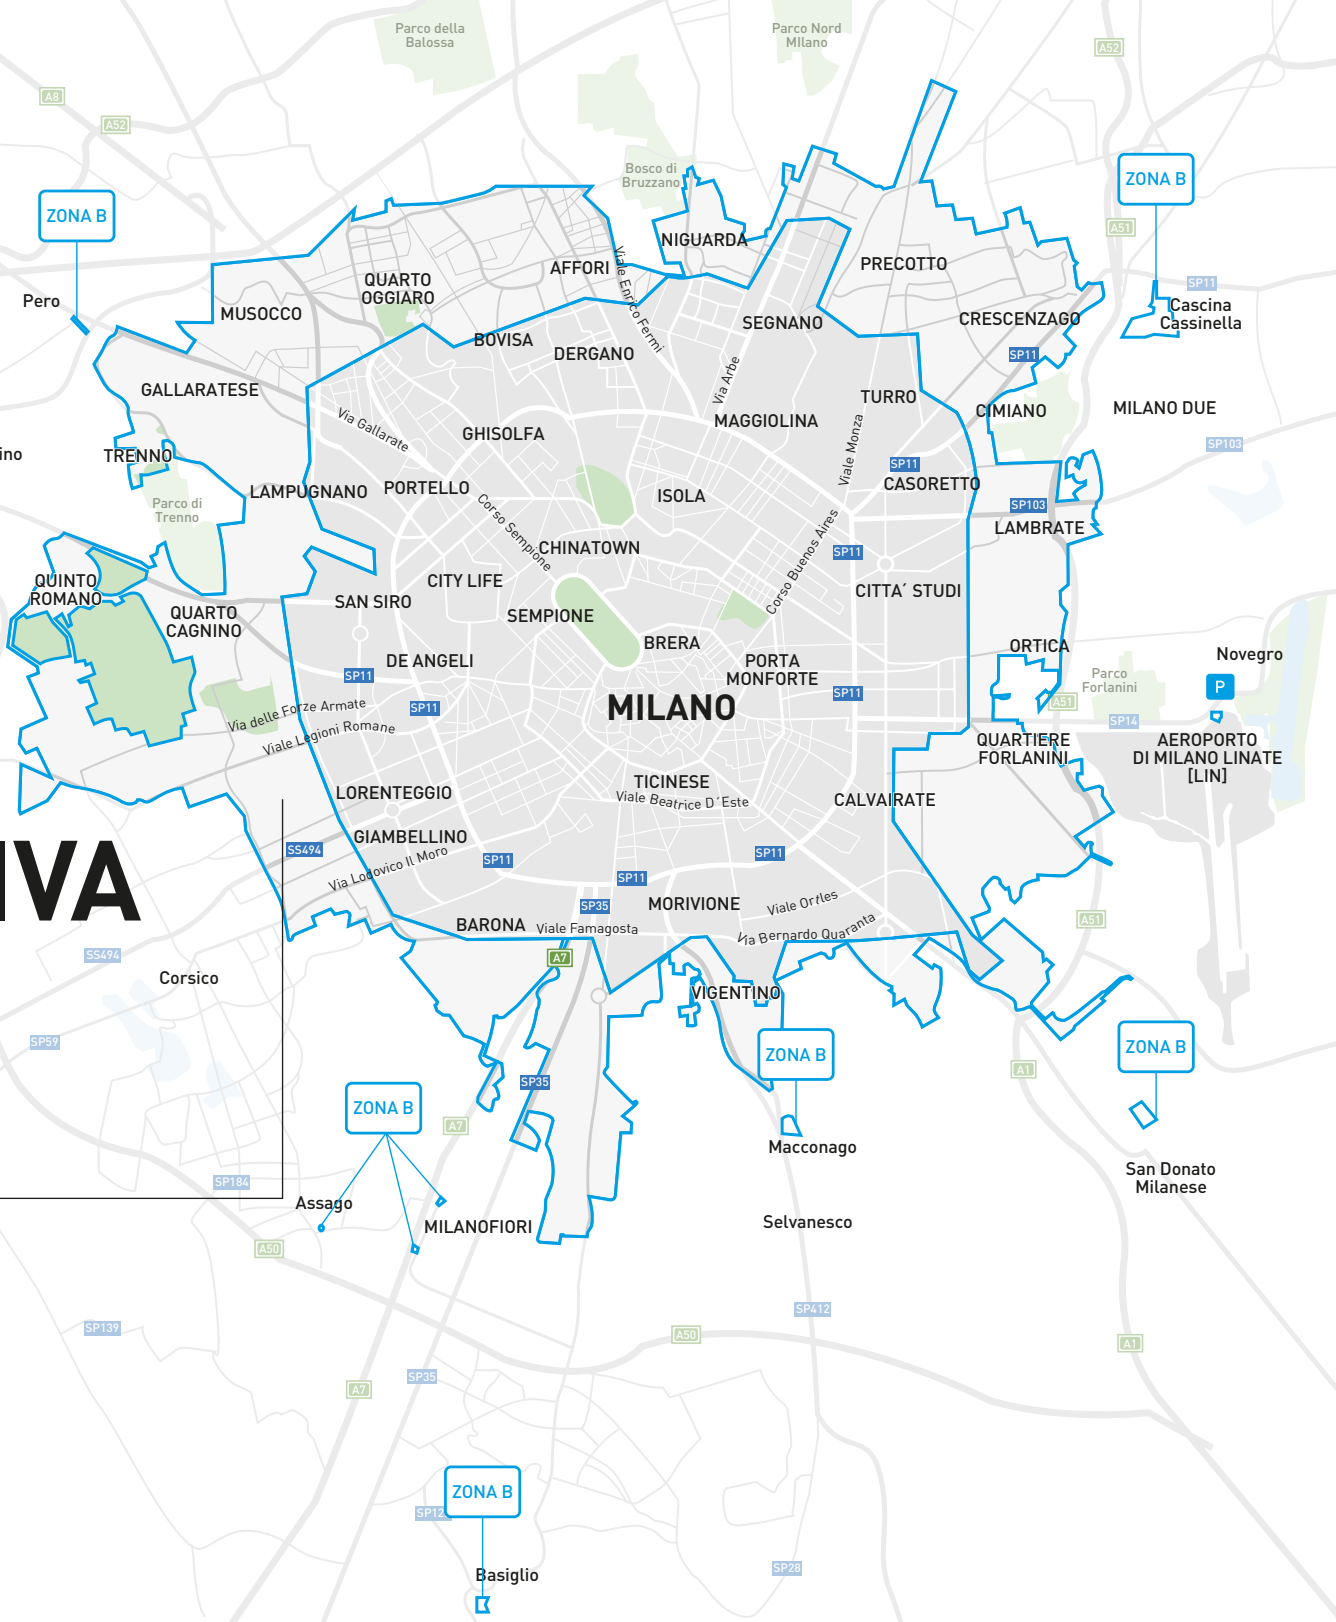

AREA OPERATIVA MILANO

Zona a tariffa extra 4,90 €

ZONA B Zona a tariffa extra 4,90 €

P Tariffa aeroporto 4,90 €

PROUD TO SHARE