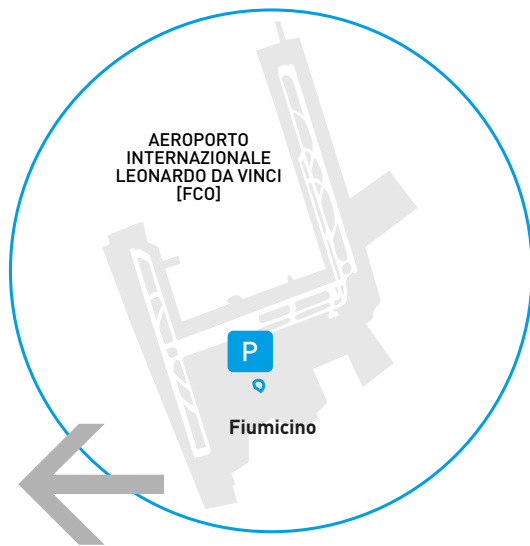

AREA OPERATIVA ROMA

ZONA A Zona a tariffa extra 1,90 €

P Tariffa aeroporto 9,90 €

PROUD TO SHARE