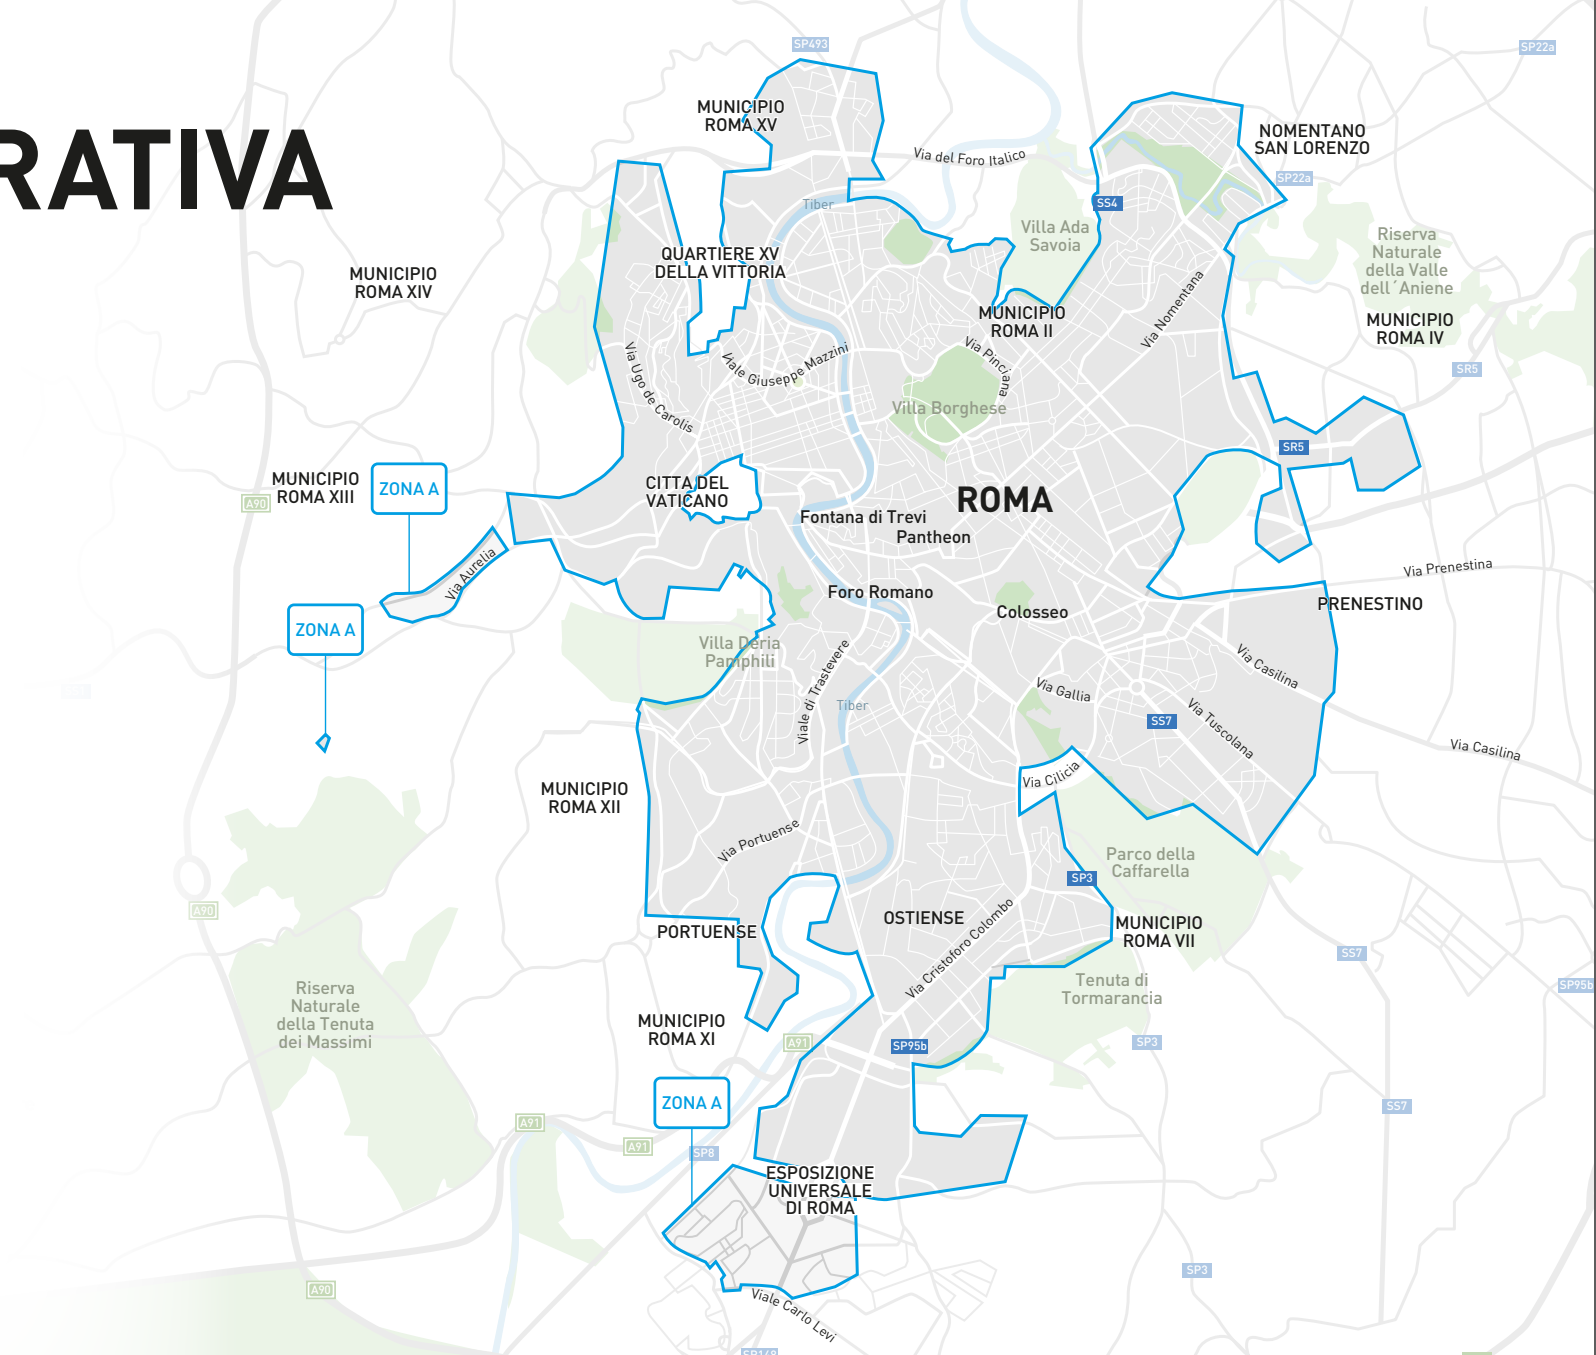

AREA OPERATIVA ROMA

ZONA A Zona a tariffa extra 1,90 €

P Tariffa aeroporto 9,90 €

PROUD TO SHARE